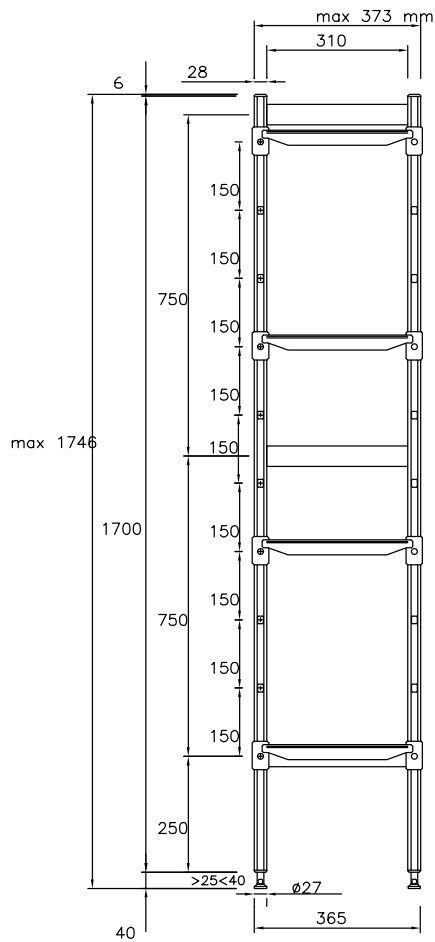

#### Pos.

Hylla med aluminiumstege och 4 st hyllor (373x1394mm) i polyeten.

För linjär installation

Sidostegar höjd 1700 mm

I höjled justerbara fötter

### Huvudfunktioner

- Kompletta hyllsystem som möjliggör enkel och snabb festsättning av hyllorna i hyllstegen.
- GN 1/1, GN 1/2 och GN 1/3 kan sättas in i ramen.

Front

Topp

Other

	A mm	C mm	D mm
137010	708	772	373
137011	798	862	373
137012	886	950	373
137013	974	1038	373
137014	1062	1126	373
137015	1152	1216	373
137016	1240	1304	373
137017	1330	1394	373
137018	1505	1569	373

**Viktig information**
**Uprights**
**137017 (ALS1394)**

2

**Yttermått, bredd**

1394 mm

**Yttermått, djup**

373 mm

**Yttermått, höjd**

1700 mm