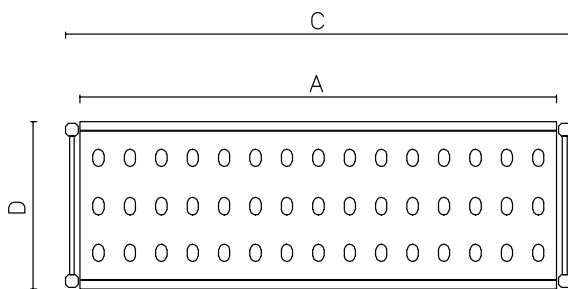

Topp

Other

	A mm	C mm	D mm
137010	708	772	373
137011	798	862	373
137012	886	950	373
137013	974	1038	373
137014	1062	1126	373
137015	1152	1216	373
137016	1240	1304	373
137017	1330	1394	373
137018	1505	1569	373

Viktig information

Uprights

137017 (ALS1394)

2

Yttermått, bredd

1394 mm

Yttermått, djup

373 mm

Yttermått, höjd

1700 mm

Max kapacitetsvikt:

560 kg

Nettovikt:

23 kg